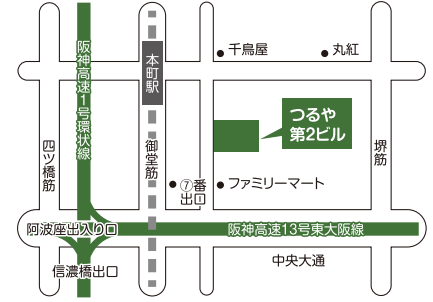

POST CARD

TOKYO 

OSAKA 

- JR、都営地下鉄 五反田駅 より 徒歩8分
 - 東急電鉄目黒線 不動前駅 より 徒歩6分
 - 東急電鉄池上線 大崎広小路駅 より 徒歩5分
- JR五反田駅から直通バスを運行しております。
直通バスは、原則平日8:00~20:00の間
8分間隔にて運行しております。

- 地下鉄御堂筋線 本町駅7番出口 より 徒歩スグ
 - 地下鉄中央線 本町駅 より 徒歩4分
 - 地下鉄四つ橋線 本町駅 より 徒歩4分
- 大阪展会場が変更となっておりますので、
お間違えのないようご来場ください。

2019 MARCH COLLECTION キッズマジックショーインフォメーション
KIDS MAGIC SHOW

Wonderful, wonderful,
happy dream the world.
Memories in March, 2019.

キッズマジックショー事務局
 〒660-0076 尼崎市大島2-15-2
TEL.06-4950-0191